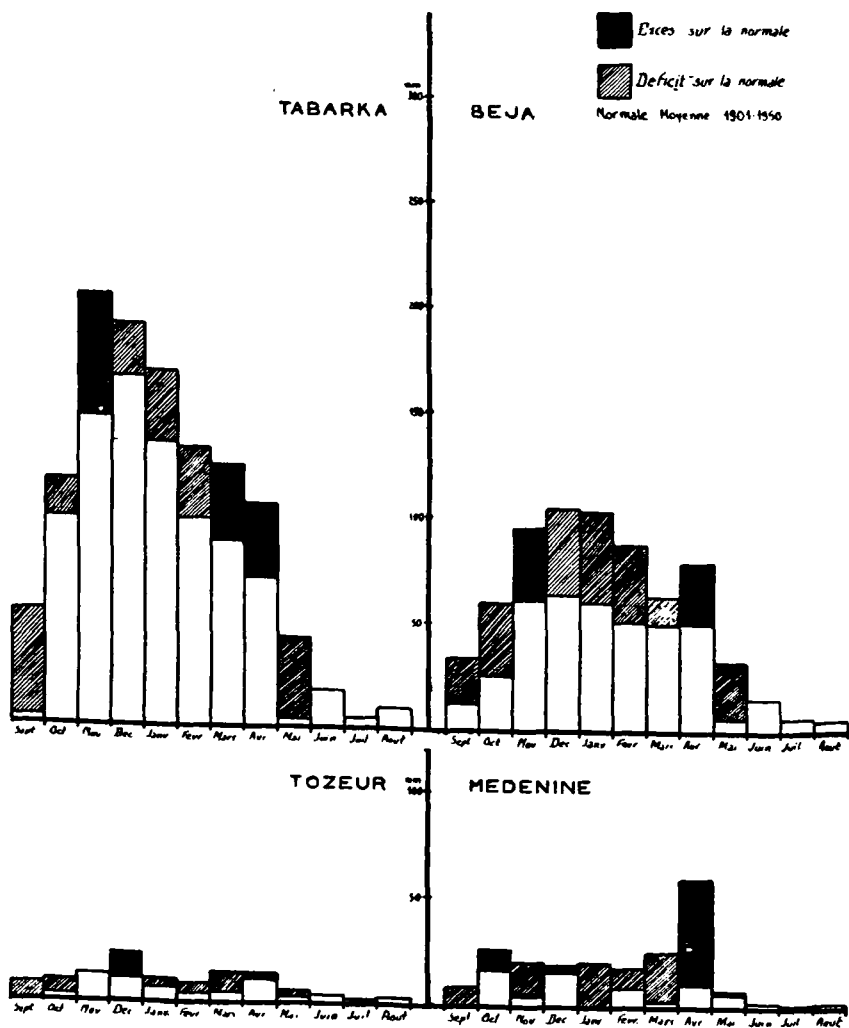

2. - AGRICULTURE

PLUVIOMETRIE

RELEVÉ PLUVIOMETRIQUE DU MOIS DE MAI 1955

Colonne A : Pluies relevées du 1^{er} au 31 mai 1955.
 Colonne B : Valeurs normales (moyenne 1901-1950).
 Colonne C : Pluies relevées du 1^{er} septembre 1954 au 31 mai 1955.
 Colonne D : Valeurs normales (moyenne 1901-1950).

| LOCALITES | A | B | C | D |
|-----------------------|--------|---------|-------|---------|
| Tabarka | 3.2 | 42 | 932.3 | 999 |
| Bizerte-Karouba | 2.2 | 20 | 532.1 | 601 |
| Mateur | 2.7 | — | 396.8 | — |
| Béja | 6.4 | 33 | 438.6 | 600 |
| Souk El Arba | 59.5 | 32 | 395.5 | 425 |
| Téboursouk | 6.8 | 31 | 358.0 | 488 |
| Médjez El Bab | 5.5 | 26 | 270.3 | 383 |
| Tunis El Aouina | 5.0 | 19 (1) | 381.8 | 399 (1) |
| Cap Bon | 0.2 | 15 | — | 424 |
| Grombalia | 4.9 | 22 | 437.1 | 455 |
| Zaghouan | 2.3 | 28 | 388.4 | 459 |
| Le Kef | 94.4 | 39 | 480.4 | 458 |
| Maktar | 30.0 | 41 | 394.0 | 433 |
| Thala | — | 48 | — | 407 |
| Kasserine | 39.5 | — | 252.9 | — |
| Gafsa | 1.0 | 10 | 124.6 | 138 |
| Kairouan | 12.1 | 24 | 199.3 | 261 |
| Sousse | 0.6 | 18 | 216.6 | 315 |
| El Djem | 8.1 | 16 | 221.2 | 251 |
| Sfax | 0.5 | 10 | 231.8 | 189 |
| Gabès | 1.4 | 9 | 116.5 | 172 |
| Djerba | traces | 8 | 205.1 | 205 |
| Zarzis | traces | — | 171.4 | — |
| Médenine | 6.0 | 7 | 129.1 | 139 |
| Tozeur | 2.2 | 5 | 62.2 | 84 |
| Kebili | traces | 5 | 119.4 | 87 |
| Remada | 4.3 | 4 (2) | 90.0 | 48 (2) |
| Tataouine | 10.5 | 7 | 84.6 | 125 |
| Dehibat | 0.0 | — | 80.5 | — |
| Ghadamès | traces | 0.7 (2) | 12.6 | 40 (2) |

(1) Moyenne 1924-1950

(2) Moyenne 1944-1950

PLUIES MENSUELLES depuis le début de l'ANNEE AGRICOLE 1954-55

PLUIES

Mois de mai 1955

Moyenne pour mai
des 50 dernières années

LEGENDE