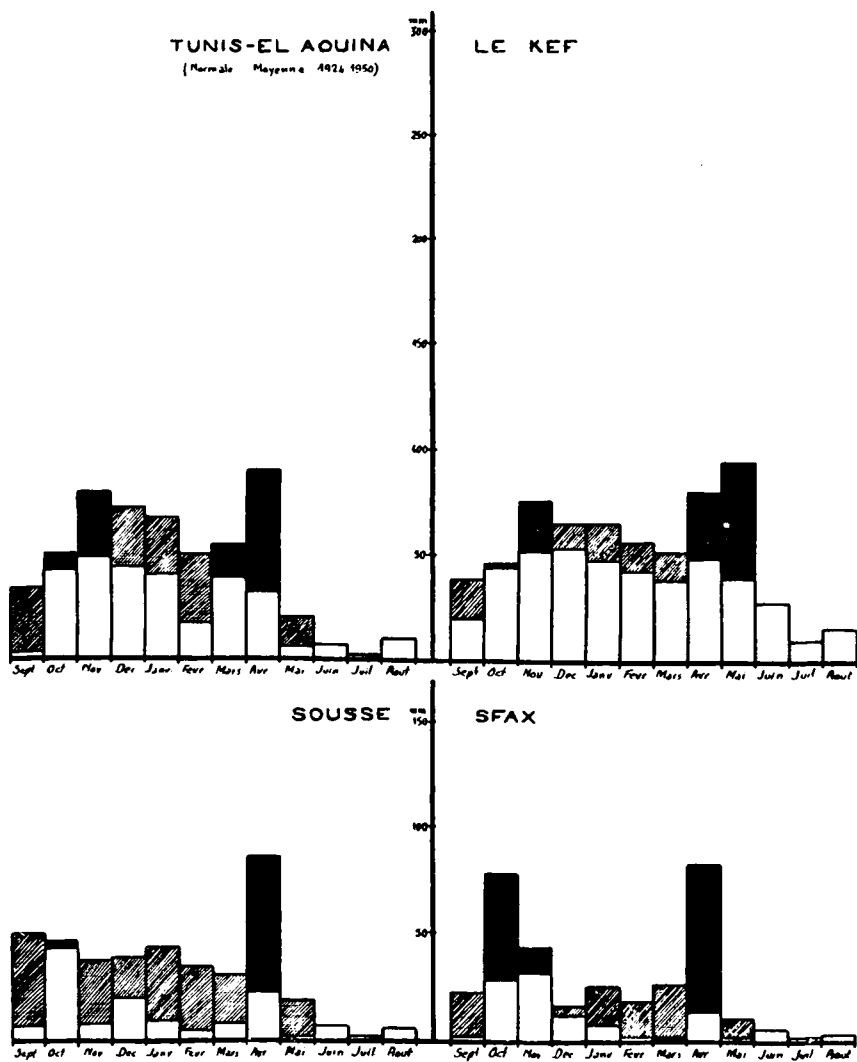

2. - AGRICULTURE

PLUVIOMETRIE

RELEVÉ PLUVIOMETRIQUE DU MOIS DE MAI 1955

Colonne A : Pluies relevées du 1^{er} au 31 mai 1955.
 Colonne B : Valeurs normales (moyenne 1901-1950).
 Colonne C : Pluies relevées du 1^{er} septembre 1954 au 31 mai 1955.
 Colonne D : Valeurs normales (moyenne 1901-1950).

RECTIFICATIF AU RELEVÉ PLUVIOMETRIQUE DU MOIS D'AVRIL 1955

| Localités | A | C |
|-----------------------|-------|-------|
| Bizerte-Karouba | 111.7 | 529.9 |
| Cap-Bon | 73.7 | — |
| Kasserine | 80.9 | 213.4 |
| Djerba | 34.5 | 205.1 |
| Tozeur | 13.9 | 60.0 |
| Dehibat | 14.6 | 80.5 |

(1) Moyenne 1924-1950

(2) Moyenne 1944-1950

PLUIES MENSUELLES depuis le début de l'ANNEE AGRICOLE 1954-55

PLUIES

Mois de mai 1955

Moyenne pour mai
des 50 dernières années

LEGENDE