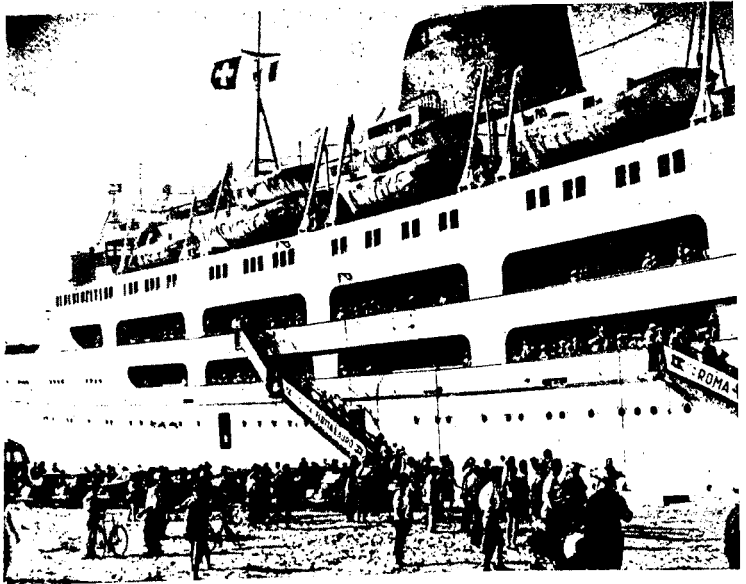

Le « Roma », paquebot italien de 15.000 tonnes, fait escale à La Goulette avec 800 touristes à son bord.

(Ph. J. Simonot)