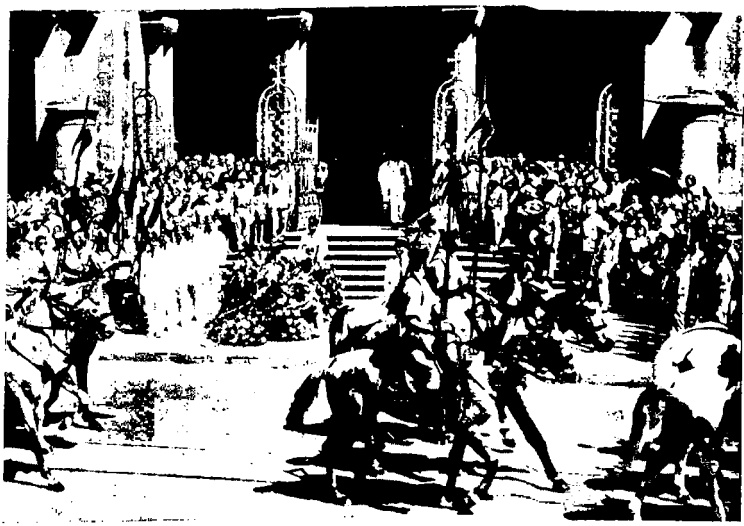

Obsèques du Colonel de la Paillonne, Directeur de l'Administration Centrale de l'Armée Beylicale, assassiné par un terroriste à la sortie de son bureau. Les lanciers de la Garde Beylicale défilent devant le catafalque.

(Ph. J. Simonot)