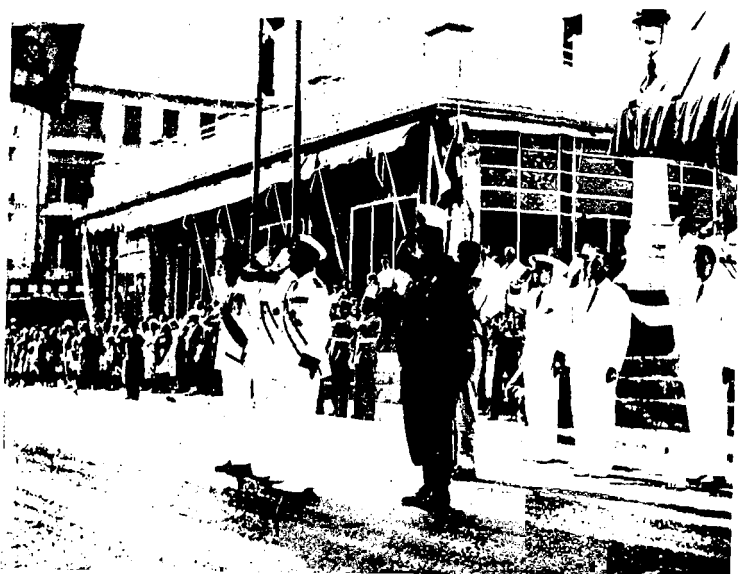

Revue du 14 Juillet à Tunis.

(Ph. E. Montefiore)